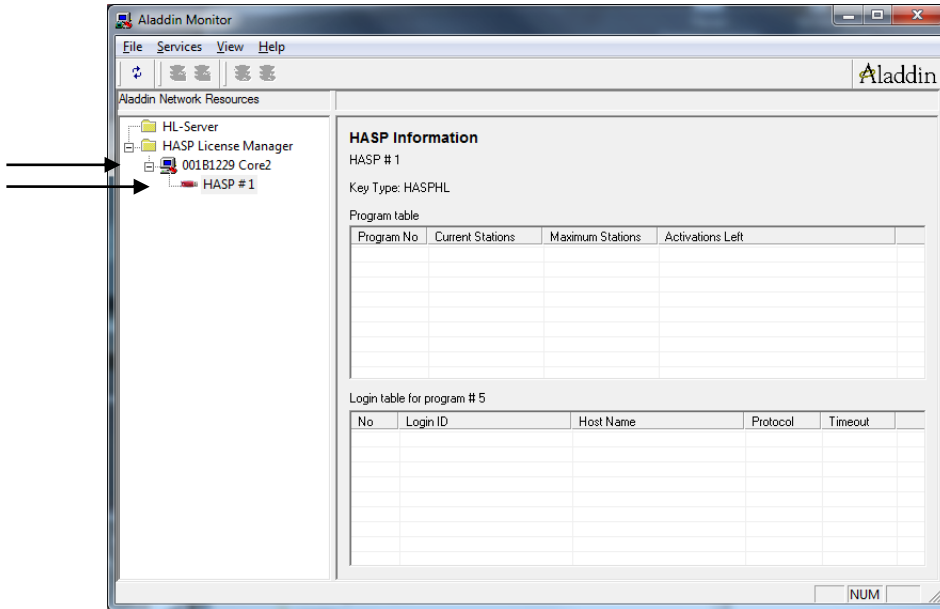

Aladdin HASP License Manager

Aladdin Monitor:

Dienst läuft auf Core2 und Dongle wurde erkannt:

Laufzeit wurde 1 mal auf lokalem Host (Core2) gestartet: